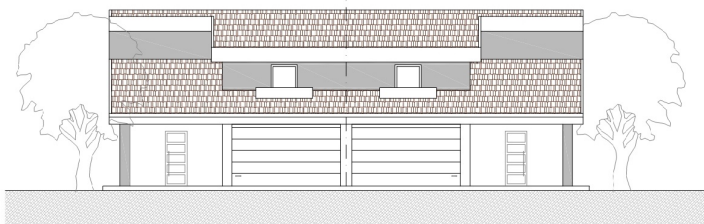

Villa bifamiliare

Rif :

A Cittadella in nuovo e tranquillo quartiere residenziale attorniato dal verde proponiamo ville in bifamiliare di nuova edificazione completamente indipendenti, sviluppate su 2 piani fuori terra.

Dimensione degli ambienti e razionalità nella loro distribuzione rendono queste villette molto luminose e vivibili.

Ogni unità viene costruita con tutte le più attuali tecnologie quali impianto idrico sanitario in pompa di calore + fornitura e posa di impianto fotovoltaico di 3 kw.

Possibilità di personalizzazione degli ambienti e delle finiture.

Maggiori informazioni in ufficio, previo appuntamento telefonico : 049/5971110.

Prezzo: 295.000 € Mq: 180 Camere: 3 Bagni: 2

PROSPETTO SUD